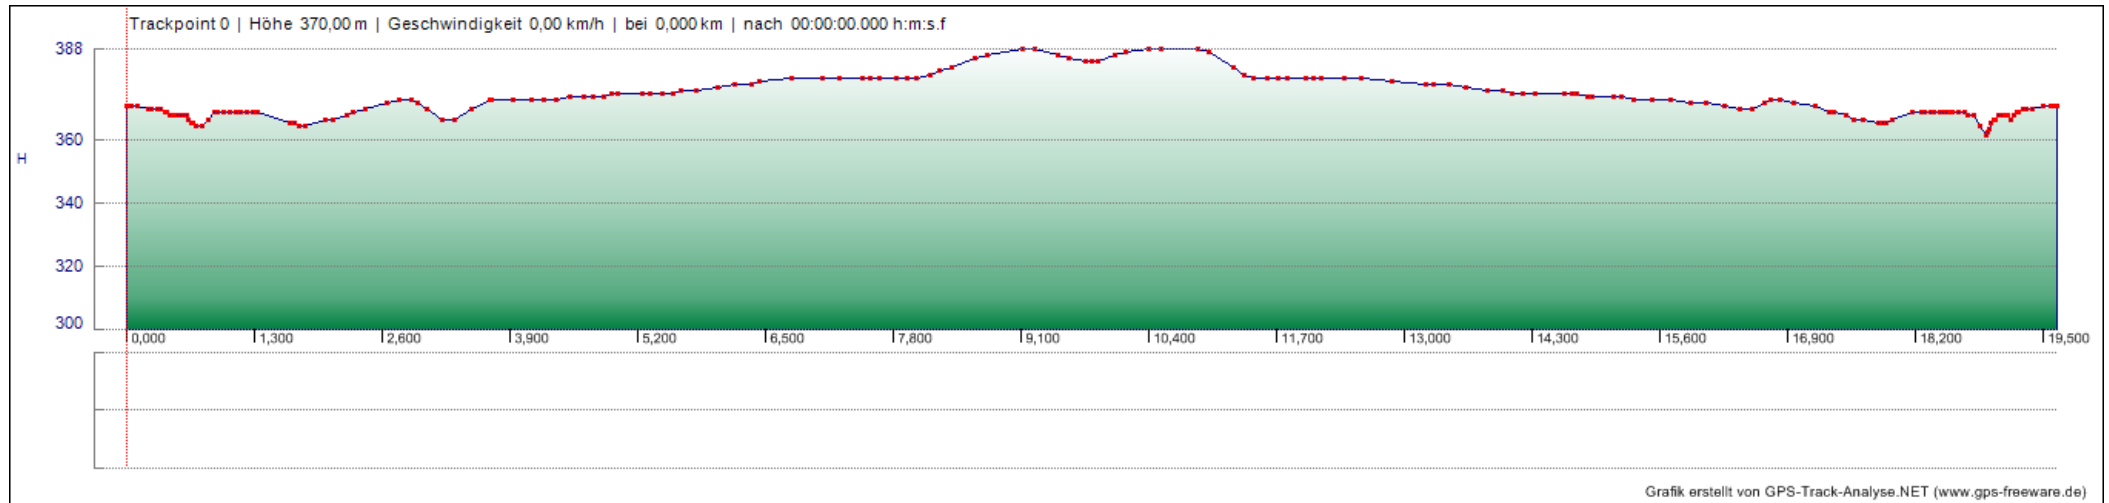

## Radstrecke

Quellennachweis: © Bayerisches Landesvermessungsamt@2007; © Garmin Deutschland GmbH 2009

## Radstrecke

### Höhenprofil 20km-Strecke

### Höhenprofil 40km-Strecke