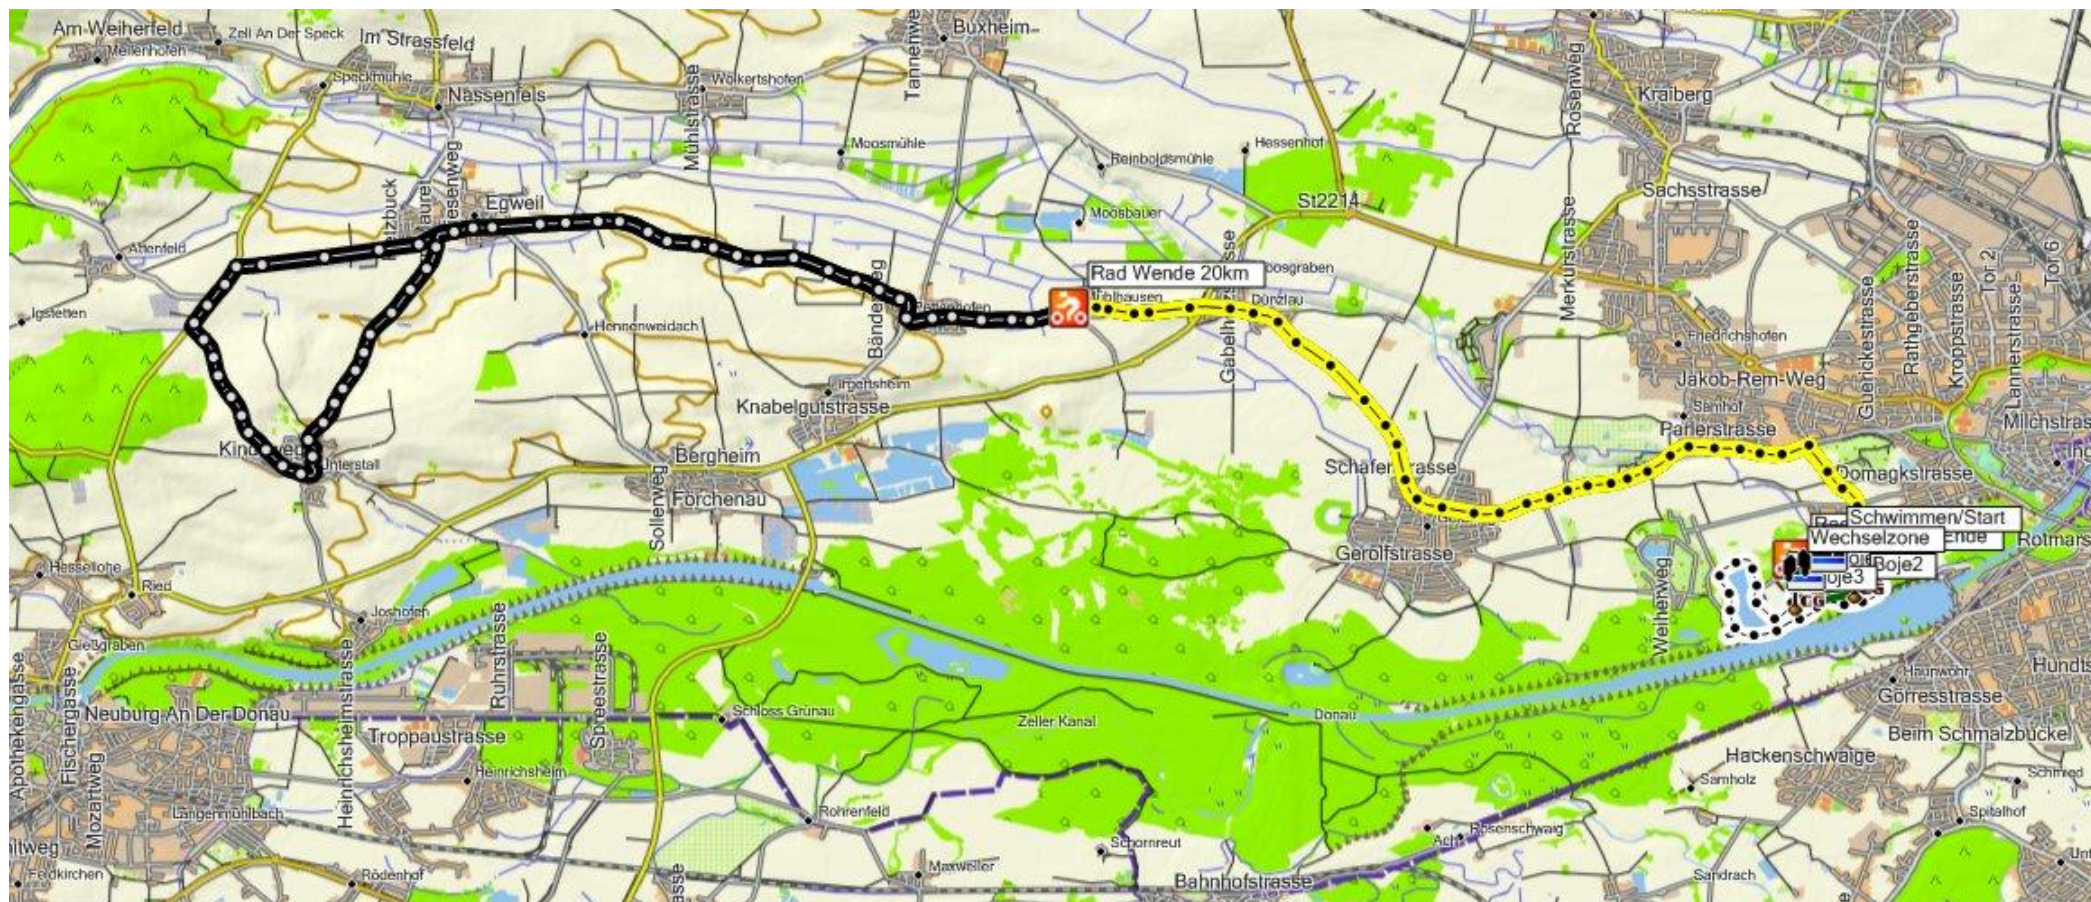

## Radstrecke

Quellennachweis: © Bayerisches Landesvermessungsamt@2007; © Garmin Deutschland GmbH 2009

## Radstrecke

### Höhenprofil 20km-Strecke

### Höhenprofil 40km-Strecke